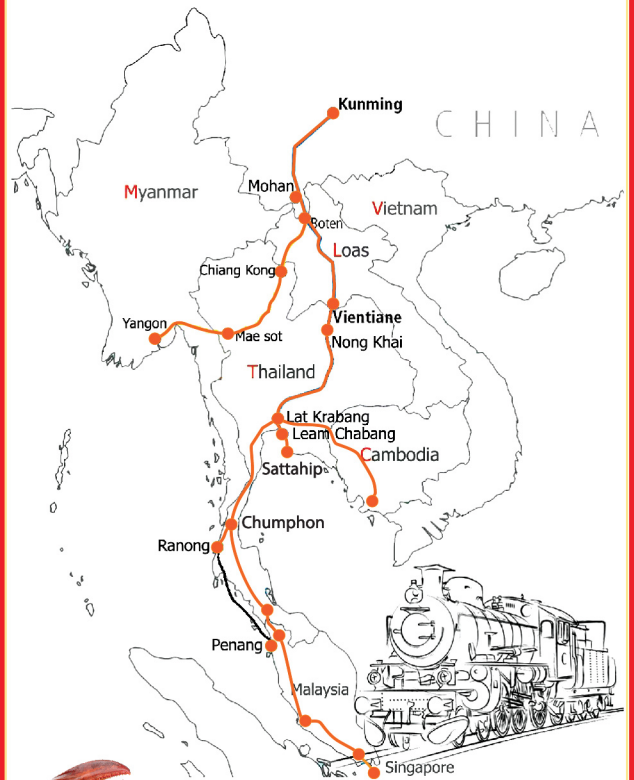

Logistics Hub of CLMVT

LEO GLOBAL LOGISTICS PCL

251-251/1 Soi Pakdee, Rama III Road,
Bangkorleam, Bangkok 10120, Thailand.

+66(0)2-079-9888

center@leogloballogistics.com
www.leogloballogistics.com